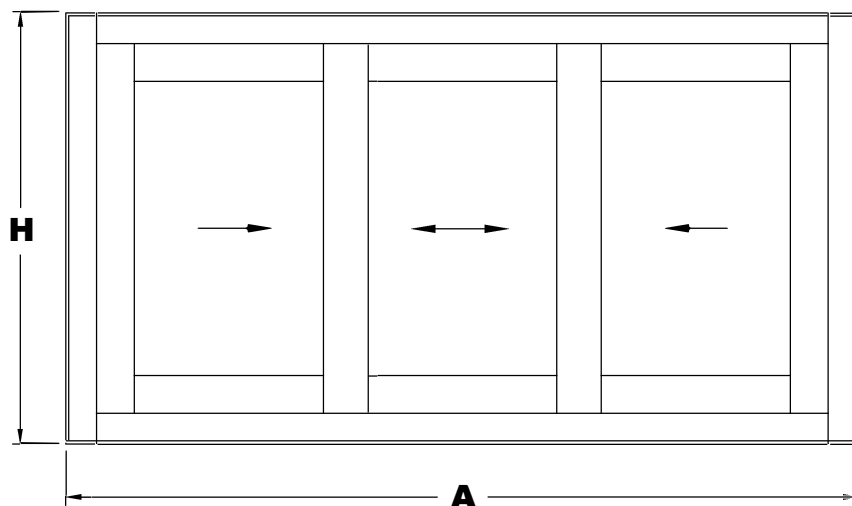

ALTO

CÓDIGO	DESCRIPCIÓN	CORTES	GRADOS	FÓRMULA
14004	Marco lateral	2	90°	H*
22757	Hoja lateral	2	90°	H-50 mm*
51662	Hoja central	2	90°	H-50 mm*

ANCHO

CÓDIGO	DESCRIPCIÓN	CORTES	GRADOS	FÓRMULA
14002	Marco superior	1	90°	A-32 mm*
14003	Marco inferior	1	90°	A-32 mm*
14005	Hoja rodamiento	4	90°	A-25 mm/2*

*Comprobar medidas

HOJA DE CORTE VENTANA DE 4 HOJAS - Elite Ventana

ALTO

CÓDIGO	DESCRIPCIÓN	CORTES	GRADOS	FÓRMULA
14004	Marco lateral	2	90°	H*
22757	Hoja lateral	4	90°	H-50 mm*
51662	Hoja central	4	90°	H-50 mm*
62270	Perfil 4 hojas	1	90°	H-50 mm*

ANCHO

CÓDIGO	DESCRIPCIÓN	CORTES	GRADOS	FÓRMULA
14002	Marco superior	1	90°	A-32 mm*
14003	Marco inferior	1	90°	A-32 mm*
14005	Hoja rodamiento	8	90°	A-11 mm/4*

*Comprobar medidas

ALTO

CÓDIGO	DESCRIPCIÓN	CORTES	GRADOS	FÓRMULA
15272	Marco lateral	2	90°	H*
22757	Hoja lateral	2	90°	H-50 mm*
51662	Hoja central	4	90°	H-50 mm*