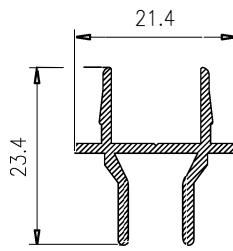

14477

62270