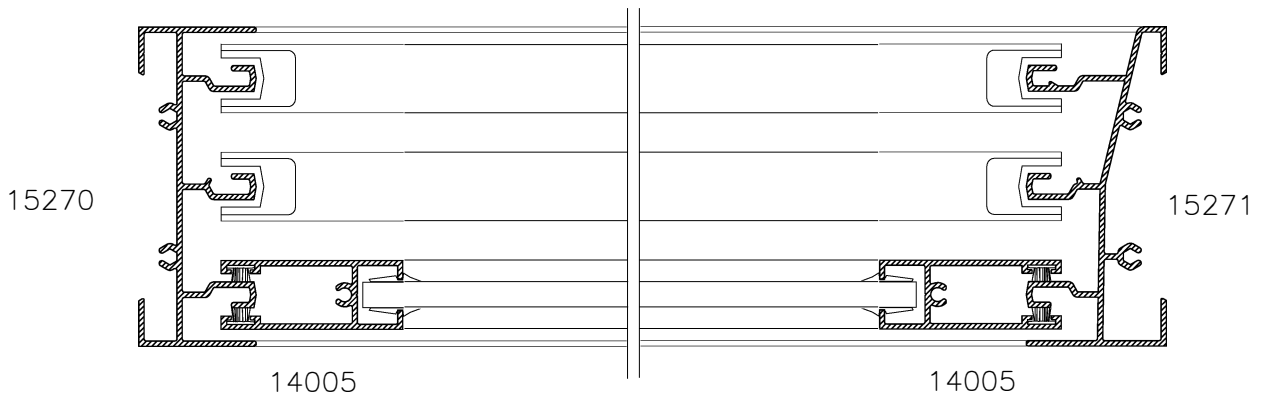

SECCION A-A'

SECCION B-B'

SECCION B-B''

SECCION A-A''

VENTANA 3 CARRILES - Elite Ventana

Sección B - B'

Sección A - A'

HOJA DE CORTE VENTANA DE 2 HOJAS - Elite Ventana

ALTO

CÓDIGO	DESCRIPCIÓN	CORTES	GRADOS	FÓRMULA
14004	Marco lateral	2	90°	H*
22757	Hoja lateral	2	90°	H-50 mm*
51662	Hoja central	2	90°	H-50 mm*

ANCHO

CÓDIGO	DESCRIPCIÓN	CORTES	GRADOS	FÓRMULA
14002	Marco superior	1	90°	A-32 mm*
14003	Marco inferior	1	90°	A-32 mm*
14005	Hoja rodamiento	4	90°	A-25 mm/2*

ANCHO

CÓDIGO	DESCRIPCIÓN	CORTES	GRADOS	FÓRMULA
14002	Marco superior	1	90°	A-32 mm*
14003	Marco inferior	1	90°	A-32 mm*
14005	Hoja rodamiento	8	90°	A-11 mm/4*

*Comprobar medidas

ALTO

CÓDIGO	DESCRIPCIÓN	CORTES	GRADOS	FÓRMULA
15272	Marco lateral	2	90°	H*
22757	Hoja lateral	2	90°	H-50 mm*
51662	Hoja central	4	90°	H-50 mm*