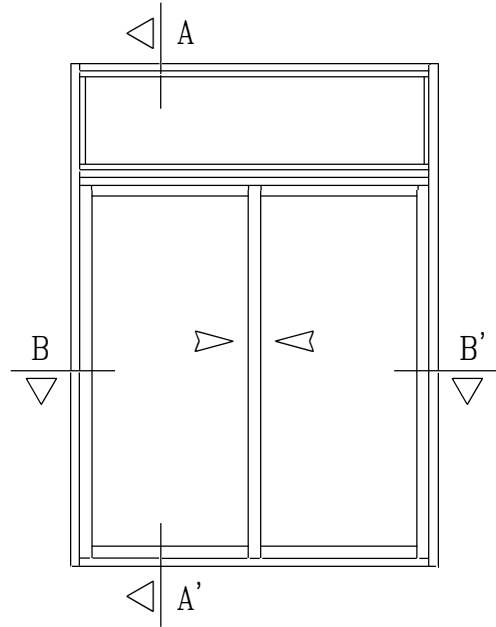

SECCION A-A'

SECCION B-B'

SECCION B-B''

SECCION A-A''

VENTANA 3 CARRILES - Elite Ventana

Sección B - B'

Sección A - A'

HOJA DE CORTE VENTANA DE 2 HOJAS - Elite Ventana

ALTO

CÓDIGO	DESCRIPCIÓN	CORTES	GRADOS	FÓRMULA
14004	Marco lateral	2	90°	H*
22757	Hoja lateral	2	90°	H-50 mm*
51662	Hoja central	2	90°	H-50 mm*

ANCHO

CÓDIGO	DESCRIPCIÓN	CORTES	GRADOS	FÓRMULA
14002	Marco superior	1	90°	A-32 mm*
14003	Marco inferior	1	90°	A-32 mm*
14005	Hoja rodamiento	4	90°	A-25 mm/2*

ANCHO

CÓDIGO	DESCRIPCIÓN	CORTES	GRADOS	FÓRMULA
14002	Marco superior	1	90°	A-32 mm*
14003	Marco inferior	1	90°	A-32 mm*
14005	Hoja rodamiento	8	90°	A-11 mm/4*

*Comprobar medidas

ALTO

CÓDIGO	DESCRIPCIÓN	CORTES	GRADOS	FÓRMULA
15272	Marco lateral	2	90°	H*
22757	Hoja lateral	2	90°	H-50 mm*
51662	Hoja central	4	90°	H-50 mm*