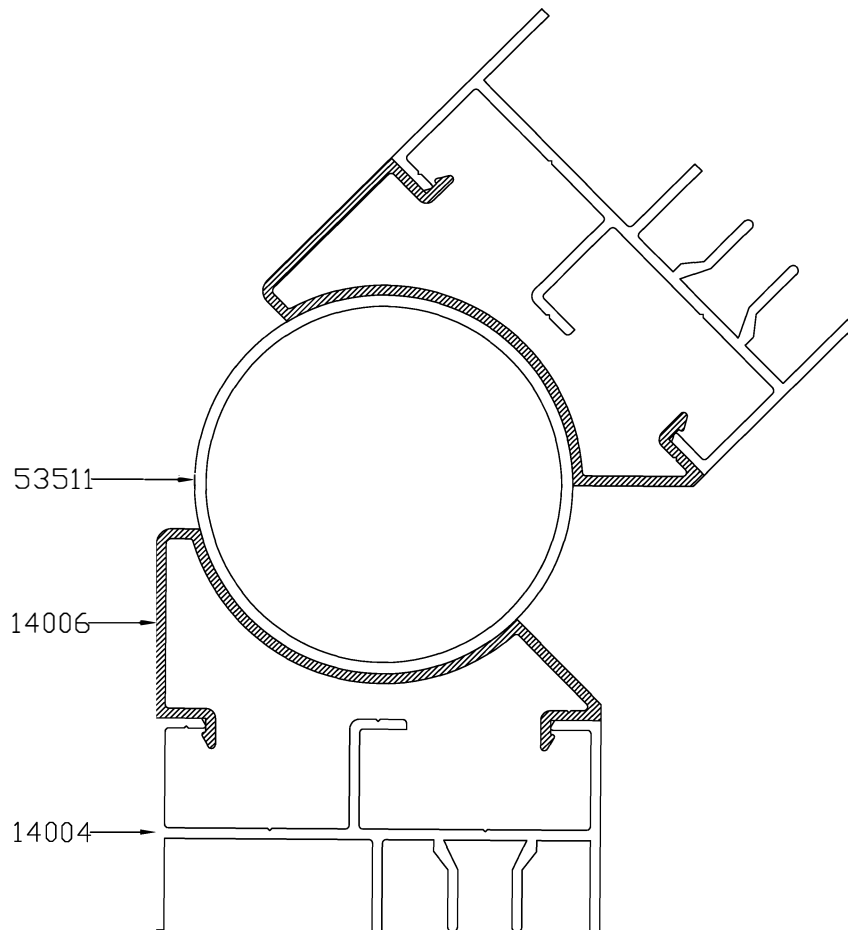

SECCION A-A'

SECCION B-B'

SECCION B-B''

SECCION A-A''

VENTANA 3 CARRILES - Elite Ventana

Sección B - B'

Sección A - A'

HOJA DE CORTE VENTANA DE 2 HOJAS - Elite Ventana

ALTO

CÓDIGO	DESCRIPCIÓN	CORTES	GRADOS	FÓRMULA
14004	Marco lateral	2	90°	H*
22757	Hoja lateral	2	90°	H-50 mm*
51662	Hoja central	2	90°	H-50 mm*

ANCHO

CÓDIGO	DESCRIPCIÓN	CORTES	GRADOS	FÓRMULA
14002	Marco superior	1	90°	A-32 mm*
14003	Marco inferior	1	90°	A-32 mm*
14005	Hoja rodamiento	4	90°	A-25 mm/2*

*Comprobar medidas

HOJA DE CORTE VENTANA DE 4 HOJAS - Elite Ventana

ALTO

CÓDIGO	DESCRIPCIÓN	CORTES	GRADOS	FÓRMULA
14004	Marco lateral	2	90°	H*
22757	Hoja lateral	4	90°	H-50 mm*
51662	Hoja central	4	90°	H-50 mm*
62270	Perfil 4 hojas	1	90°	H-50 mm*

ANCHO

CÓDIGO	DESCRIPCIÓN	CORTES	GRADOS	FÓRMULA
14002	Marco superior	1	90°	A-32 mm*
14003	Marco inferior	1	90°	A-32 mm*
14005	Hoja rodamiento	8	90°	A-11 mm/4*

*Comprobar medidas

ALTO

CÓDIGO	DESCRIPCIÓN	CORTES	GRADOS	FÓRMULA
15272	Marco lateral	2	90°	H*
22757	Hoja lateral	2	90°	H-50 mm*
51662	Hoja central	4	90°	H-50 mm*