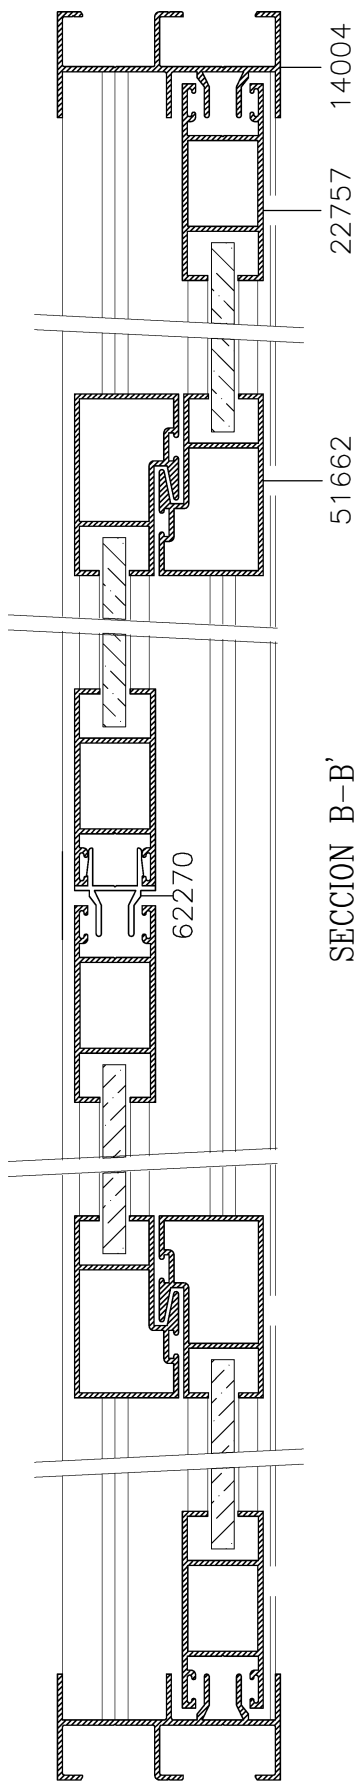

SECCION A-A'

SECCION B-B'

SECCION B-B''

SECCION A-A''

VENTANA 3 CARRILES - Elite Ventana

Sección B - B'

Sección A - A'

HOJA DE CORTE VENTANA DE 2 HOJAS - Elite Ventana

ALTO

CÓDIGO	DESCRIPCIÓN	CORTES	GRADOS	FÓRMULA
14004	Marco lateral	2	90°	H*
22757	Hoja lateral	2	90°	H-50 mm*
51662	Hoja central	2	90°	H-50 mm*

ANCHO

CÓDIGO	DESCRIPCIÓN	CORTES	GRADOS	FÓRMULA
14002	Marco superior	1	90°	A-32 mm*
14003	Marco inferior	1	90°	A-32 mm*
14005	Hoja rodamiento	4	90°	A-25 mm/2*

*Comprobar medidas

HOJA DE CORTE VENTANA DE 4 HOJAS - Elite Ventana

ALTO

CÓDIGO	DESCRIPCIÓN	CORTES	GRADOS	FÓRMULA
14004	Marco lateral	2	90°	H*
22757	Hoja lateral	4	90°	H-50 mm*
51662	Hoja central	4	90°	H-50 mm*
62270	Perfil 4 hojas	1	90°	H-50 mm*

ANCHO

CÓDIGO	DESCRIPCIÓN	CORTES	GRADOS	FÓRMULA
14002	Marco superior	1	90°	A-32 mm*
14003	Marco inferior	1	90°	A-32 mm*
14005	Hoja rodamiento	8	90°	A-11 mm/4*

*Comprobar medidas

ALTO

CÓDIGO	DESCRIPCIÓN	CORTES	GRADOS	FÓRMULA
15272	Marco lateral	2	90°	H*
22757	Hoja lateral	2	90°	H-50 mm*
51662	Hoja central	4	90°	H-50 mm*