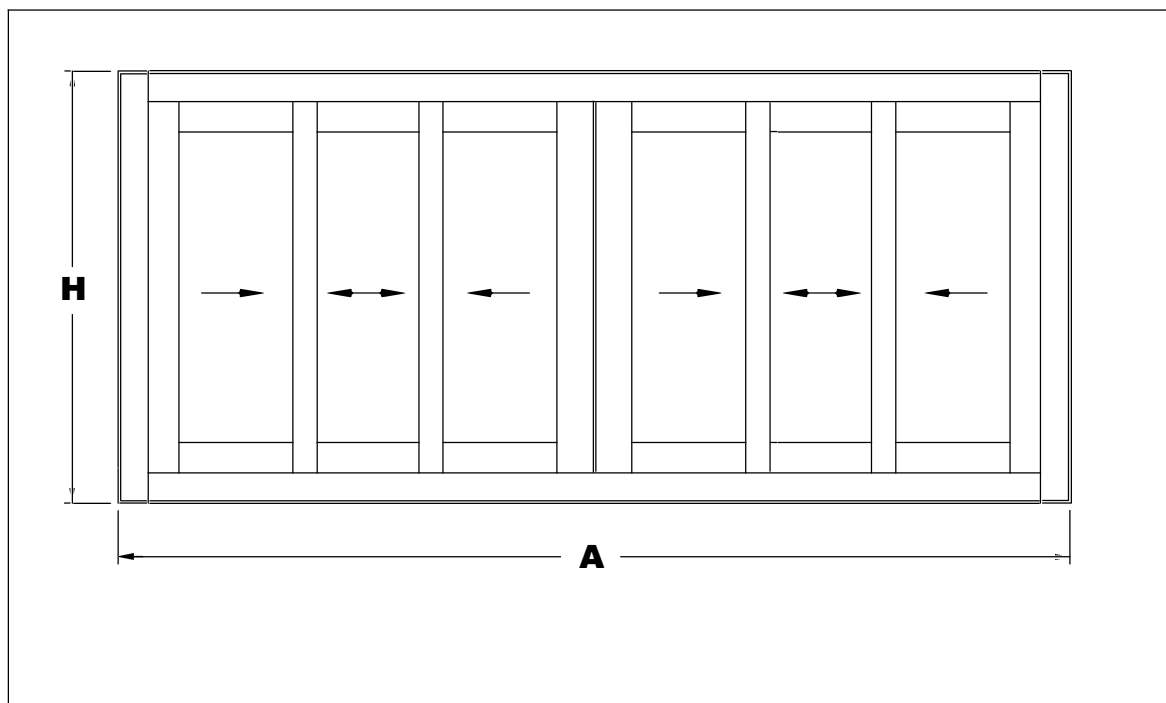

HOJA DE CORTE VENTANA 3 CARRILES 6 HOJAS - Elite Ventana

ALTO

CÓDIGO	DESCRIPCIÓN	CORTES	GRADOS	FÓRMULA
15272	Marco lateral	2	90°	H*
22757	Hoja lateral	4	90°	H-50 mm*
51662	Hoja central	8	90°	H-50 mm*
62270	Perfil 4 hojas	1	90°	H-50 mm*

ANCHO

CÓDIGO	DESCRIPCIÓN	CORTES	GRADOS	FÓRMULA
15270	Marco superior	1	90°	A-32 mm*
15271	Marco inferior	1	90°	A-32 mm*
14005	Hoja rodamiento	12	90°	A+80 mm/6*

*Comprobar medidas