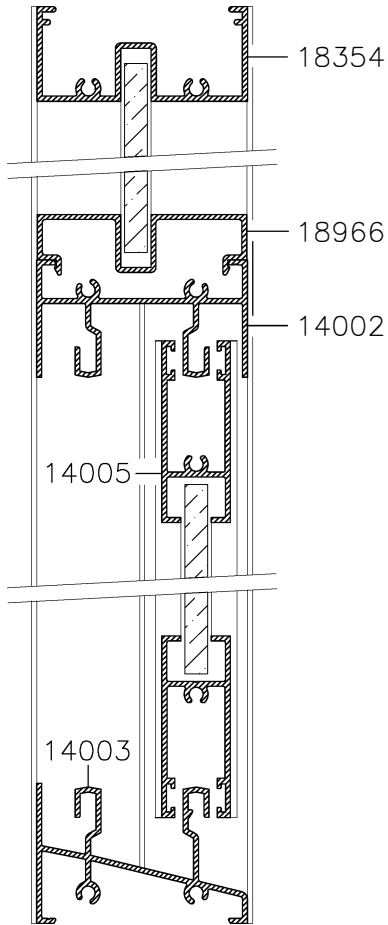

15442

14476

51175

02885

03364

14006

51664

ESQUINERO REGULABLE

SECCION A-A'

SECCION B-B'

SECCION B-B''

SECCION A-A''

VENTANA 3 CARRILES - Elite Ventana

Sección B - B'

Sección A - A'

HOJA DE CORTE VENTANA DE 2 HOJAS - Elite Ventana

ALTO

CÓDIGO	DESCRIPCIÓN	CORTES	GRADOS	FÓRMULA
14004	Marco lateral	2	90°	H*
22757	Hoja lateral	2	90°	H-50 mm*
51662	Hoja central	2	90°	H-50 mm*

ANCHO

CÓDIGO	DESCRIPCIÓN	CORTES	GRADOS	FÓRMULA
14002	Marco superior	1	90°	A-32 mm*
14003	Marco inferior	1	90°	A-32 mm*
14005	Hoja rodamiento	4	90°	A-25 mm/2*

ANCHO

CÓDIGO	DESCRIPCIÓN	CORTES	GRADOS	FÓRMULA
14002	Marco superior	1	90°	A-32 mm*
14003	Marco inferior	1	90°	A-32 mm*
14005	Hoja rodamiento	8	90°	A-11 mm/4*

*Comprobar medidas

ALTO

CÓDIGO	DESCRIPCIÓN	CORTES	GRADOS	FÓRMULA
15272	Marco lateral	2	90°	H*
22757	Hoja lateral	2	90°	H-50 mm*
51662	Hoja central	4	90°	H-50 mm*