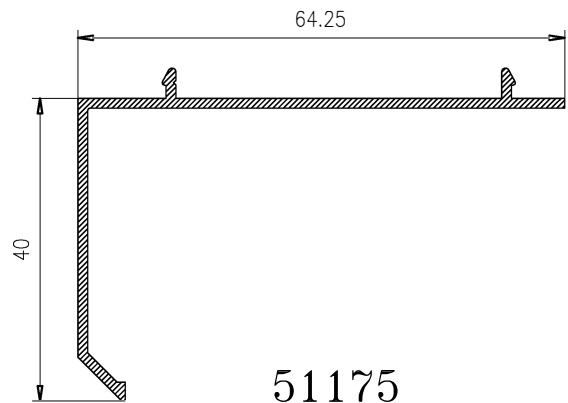

15442

51175