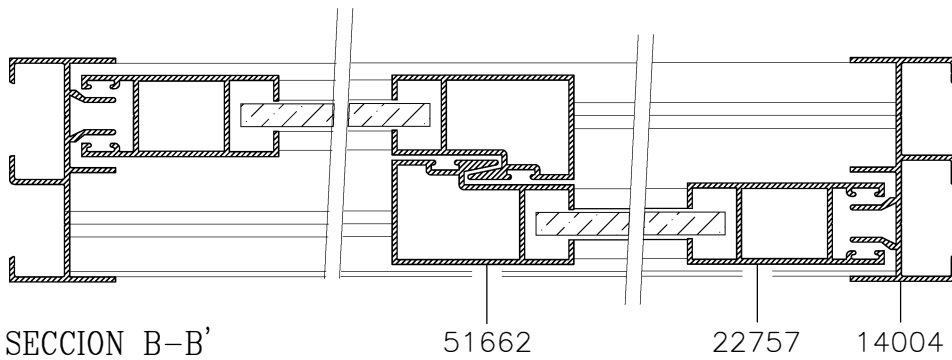

SECCION A-A'

SECCION B-B'

SECCION B-B''

SECCION A-A''

VENTANA 3 CARRILES - Elite Ventana

Sección B - B'

Sección A - A'

HOJA DE CORTE VENTANA DE 2 HOJAS - Elite Ventana

ALTO

CÓDIGO	DESCRIPCIÓN	CORTES	GRADOS	FÓRMULA
14004	Marco lateral	2	90°	H*
22757	Hoja lateral	2	90°	H-50 mm*
51662	Hoja central	2	90°	H-50 mm*

ANCHO

CÓDIGO	DESCRIPCIÓN	CORTES	GRADOS	FÓRMULA
14002	Marco superior	1	90°	A-32 mm*
14003	Marco inferior	1	90°	A-32 mm*
14005	Hoja rodamiento	4	90°	A-25 mm/2*

ANCHO

CÓDIGO	DESCRIPCIÓN	CORTES	GRADOS	FÓRMULA
14002	Marco superior	1	90°	A-32 mm*
14003	Marco inferior	1	90°	A-32 mm*
14005	Hoja rodamiento	8	90°	A-11 mm/4*

*Comprobar medidas

ALTO

CÓDIGO	DESCRIPCIÓN	CORTES	GRADOS	FÓRMULA
15272	Marco lateral	2	90°	H*
22757	Hoja lateral	2	90°	H-50 mm*
51662	Hoja central	4	90°	H-50 mm*