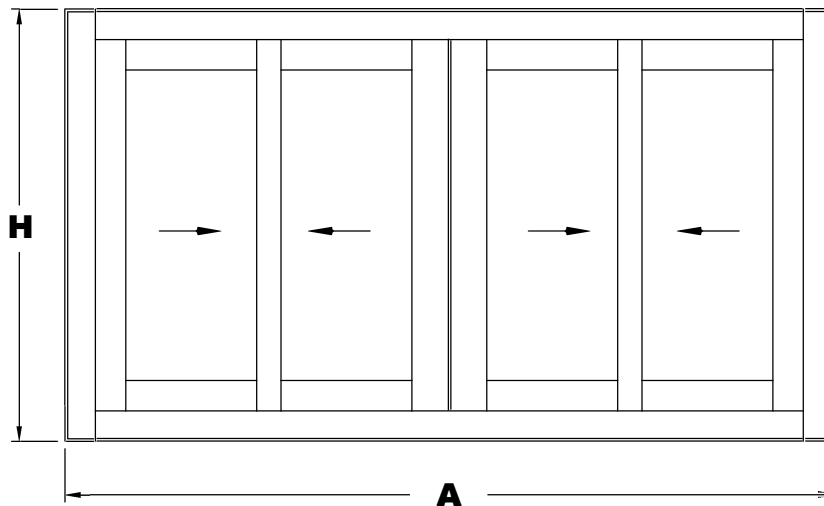

SECCION A-A'

SECCION B-B'

SECCION B-B''

SECCION A-A''

VENTANA 3 CARRILES - Elite Ventana

Sección B - B'

Sección A - A'

HOJA DE CORTE VENTANA DE 2 HOJAS - Elite Ventana

ALTO

CÓDIGO	DESCRIPCIÓN	CORTES	GRADOS	FÓRMULA
14004	Marco lateral	2	90°	H*
22757	Hoja lateral	2	90°	H-50 mm*
51662	Hoja central	2	90°	H-50 mm*

ANCHO

CÓDIGO	DESCRIPCIÓN	CORTES	GRADOS	FÓRMULA
14002	Marco superior	1	90°	A-32 mm*
14003	Marco inferior	1	90°	A-32 mm*
14005	Hoja rodamiento	4	90°	A-25 mm/2*

*Comprobar medidas

HOJA DE CORTE VENTANA DE 4 HOJAS - Elite Ventana

ALTO

CÓDIGO	DESCRIPCIÓN	CORTES	GRADOS	FÓRMULA
14004	Marco lateral	2	90°	H*
22757	Hoja lateral	4	90°	H-50 mm*
51662	Hoja central	4	90°	H-50 mm*
62270	Perfil 4 hojas	1	90°	H-50 mm*

ANCHO

CÓDIGO	DESCRIPCIÓN	CORTES	GRADOS	FÓRMULA
14002	Marco superior	1	90°	A-32 mm*
14003	Marco inferior	1	90°	A-32 mm*
14005	Hoja rodamiento	8	90°	A-11 mm/4*

*Comprobar medidas

ALTO

CÓDIGO	DESCRIPCIÓN	CORTES	GRADOS	FÓRMULA
15272	Marco lateral	2	90°	H*
22757	Hoja lateral	2	90°	H-50 mm*
51662	Hoja central	4	90°	H-50 mm*