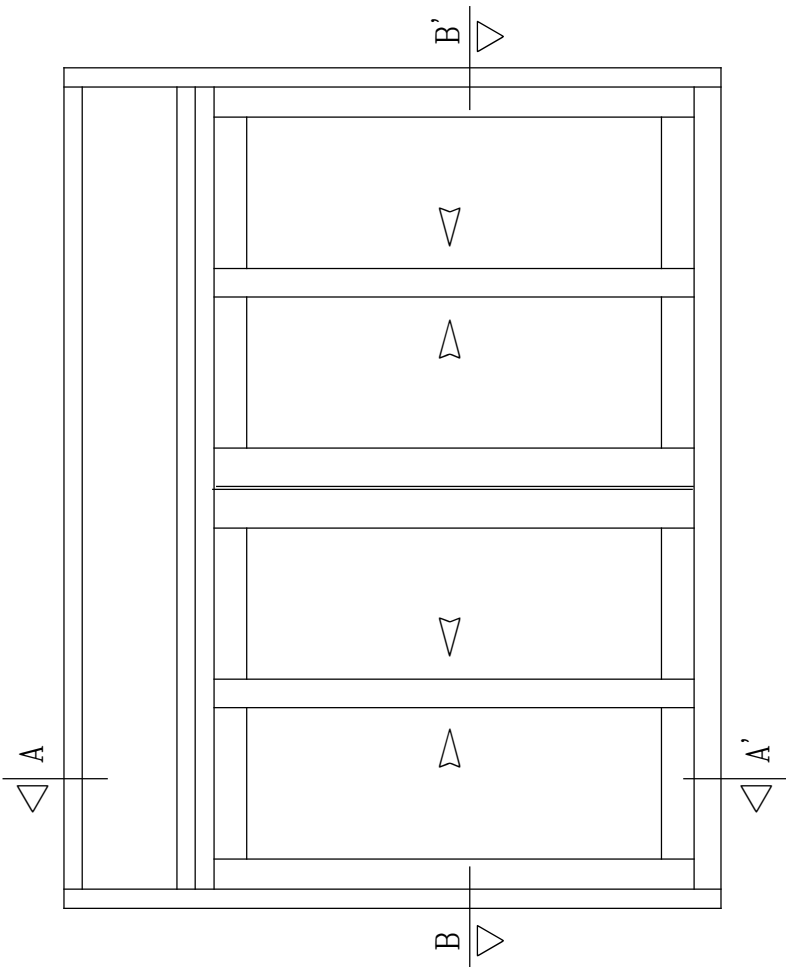

SECCION A-A'

SECCION B-B'

SECCION B-B''

SECCION A-A''

VENTANA 3 CARRILES - Elite Ventana

Sección B - B'

Sección A - A'

HOJA DE CORTE VENTANA DE 2 HOJAS - Elite Ventana

ALTO

CÓDIGO	DESCRIPCIÓN	CORTES	GRADOS	FÓRMULA
14004	Marco lateral	2	90°	H*
22757	Hoja lateral	2	90°	H-50 mm*
51662	Hoja central	2	90°	H-50 mm*

ANCHO

CÓDIGO	DESCRIPCIÓN	CORTES	GRADOS	FÓRMULA
14002	Marco superior	1	90°	A-32 mm*
14003	Marco inferior	1	90°	A-32 mm*
14005	Hoja rodamiento	4	90°	A-25 mm/2*

ANCHO

CÓDIGO	DESCRIPCIÓN	CORTES	GRADOS	FÓRMULA
14002	Marco superior	1	90°	A-32 mm*
14003	Marco inferior	1	90°	A-32 mm*
14005	Hoja rodamiento	8	90°	A-11 mm/4*

*Comprobar medidas

ALTO

CÓDIGO	DESCRIPCIÓN	CORTES	GRADOS	FÓRMULA
15272	Marco lateral	2	90°	H*
22757	Hoja lateral	2	90°	H-50 mm*
51662	Hoja central	4	90°	H-50 mm*