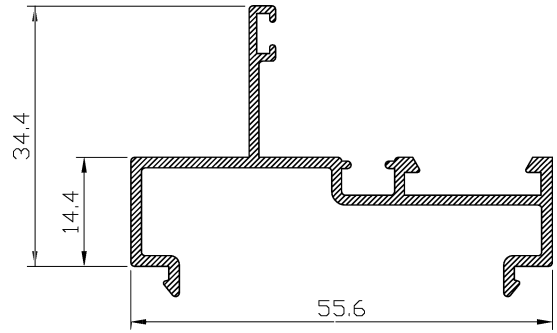

14478

19085