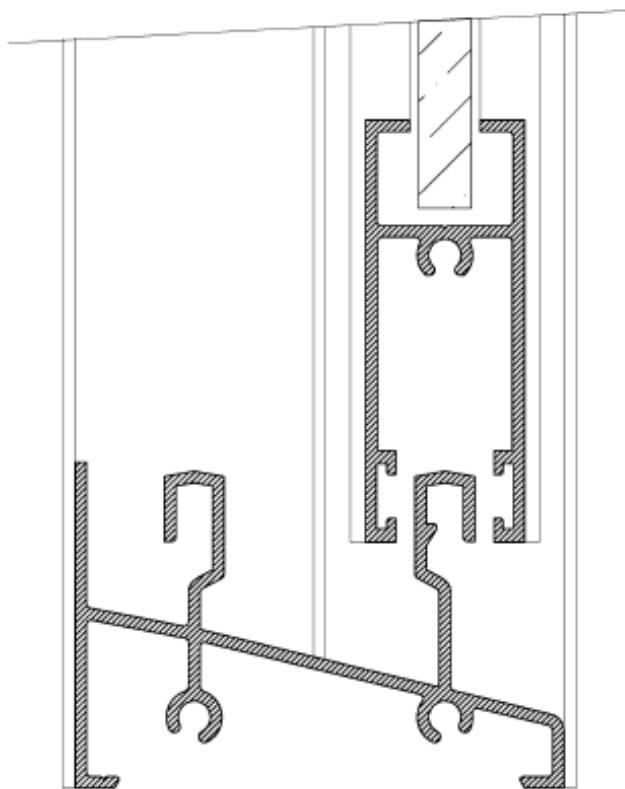

MEDITERRANEO

Aluminio Técnico

Serie Corredera

ELITE VENTANA