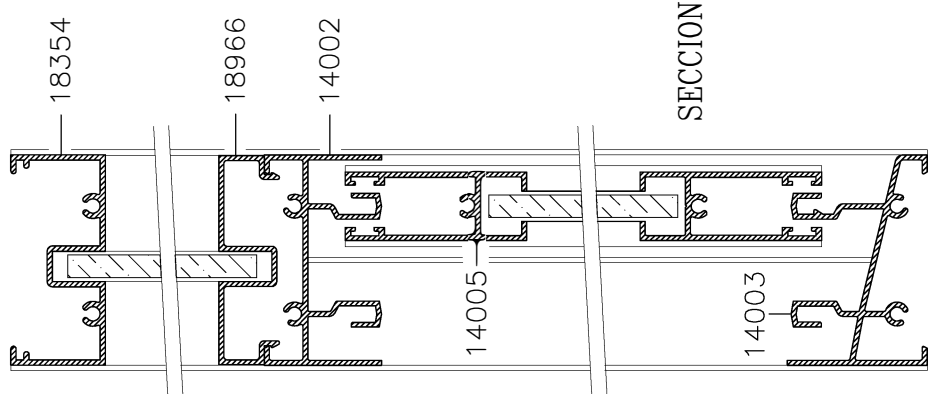

SECCION A-A'

SECCION B-B'

SECCION B-B''

SECCION A-A''

VENTANA 3 CARRILES - Elite Ventana

Sección B - B'

Sección A - A'

HOJA DE CORTE VENTANA DE 2 HOJAS - Elite Ventana

ALTO

CÓDIGO	DESCRIPCIÓN	CORTES	GRADOS	FÓRMULA
14004	Marco lateral	2	90°	H*
22757	Hoja lateral	2	90°	H-50 mm*
51662	Hoja central	2	90°	H-50 mm*

ANCHO

CÓDIGO	DESCRIPCIÓN	CORTES	GRADOS	FÓRMULA
14002	Marco superior	1	90°	A-32 mm*
14003	Marco inferior	1	90°	A-32 mm*
14005	Hoja rodamiento	4	90°	A-25 mm/2*

*Comprobar medidas

HOJA DE CORTE VENTANA DE 4 HOJAS - Elite Ventana

ALTO

CÓDIGO	DESCRIPCIÓN	CORTES	GRADOS	FÓRMULA
14004	Marco lateral	2	90°	H*
22757	Hoja lateral	4	90°	H-50 mm*
51662	Hoja central	4	90°	H-50 mm*
62270	Perfil 4 hojas	1	90°	H-50 mm*

ANCHO

CÓDIGO	DESCRIPCIÓN	CORTES	GRADOS	FÓRMULA
14002	Marco superior	1	90°	A-32 mm*
14003	Marco inferior	1	90°	A-32 mm*
14005	Hoja rodamiento	8	90°	A-11 mm/4*

*Comprobar medidas

ALTO

CÓDIGO	DESCRIPCIÓN	CORTES	GRADOS	FÓRMULA
15272	Marco lateral	2	90°	H*
22757	Hoja lateral	2	90°	H-50 mm*
51662	Hoja central	4	90°	H-50 mm*