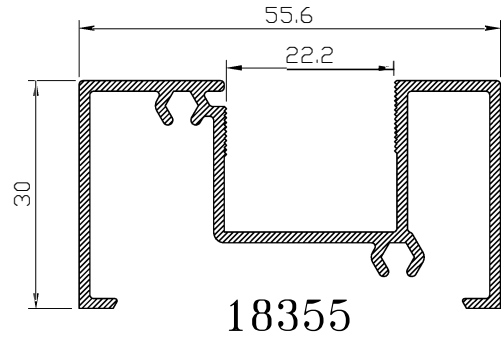

11485

15442