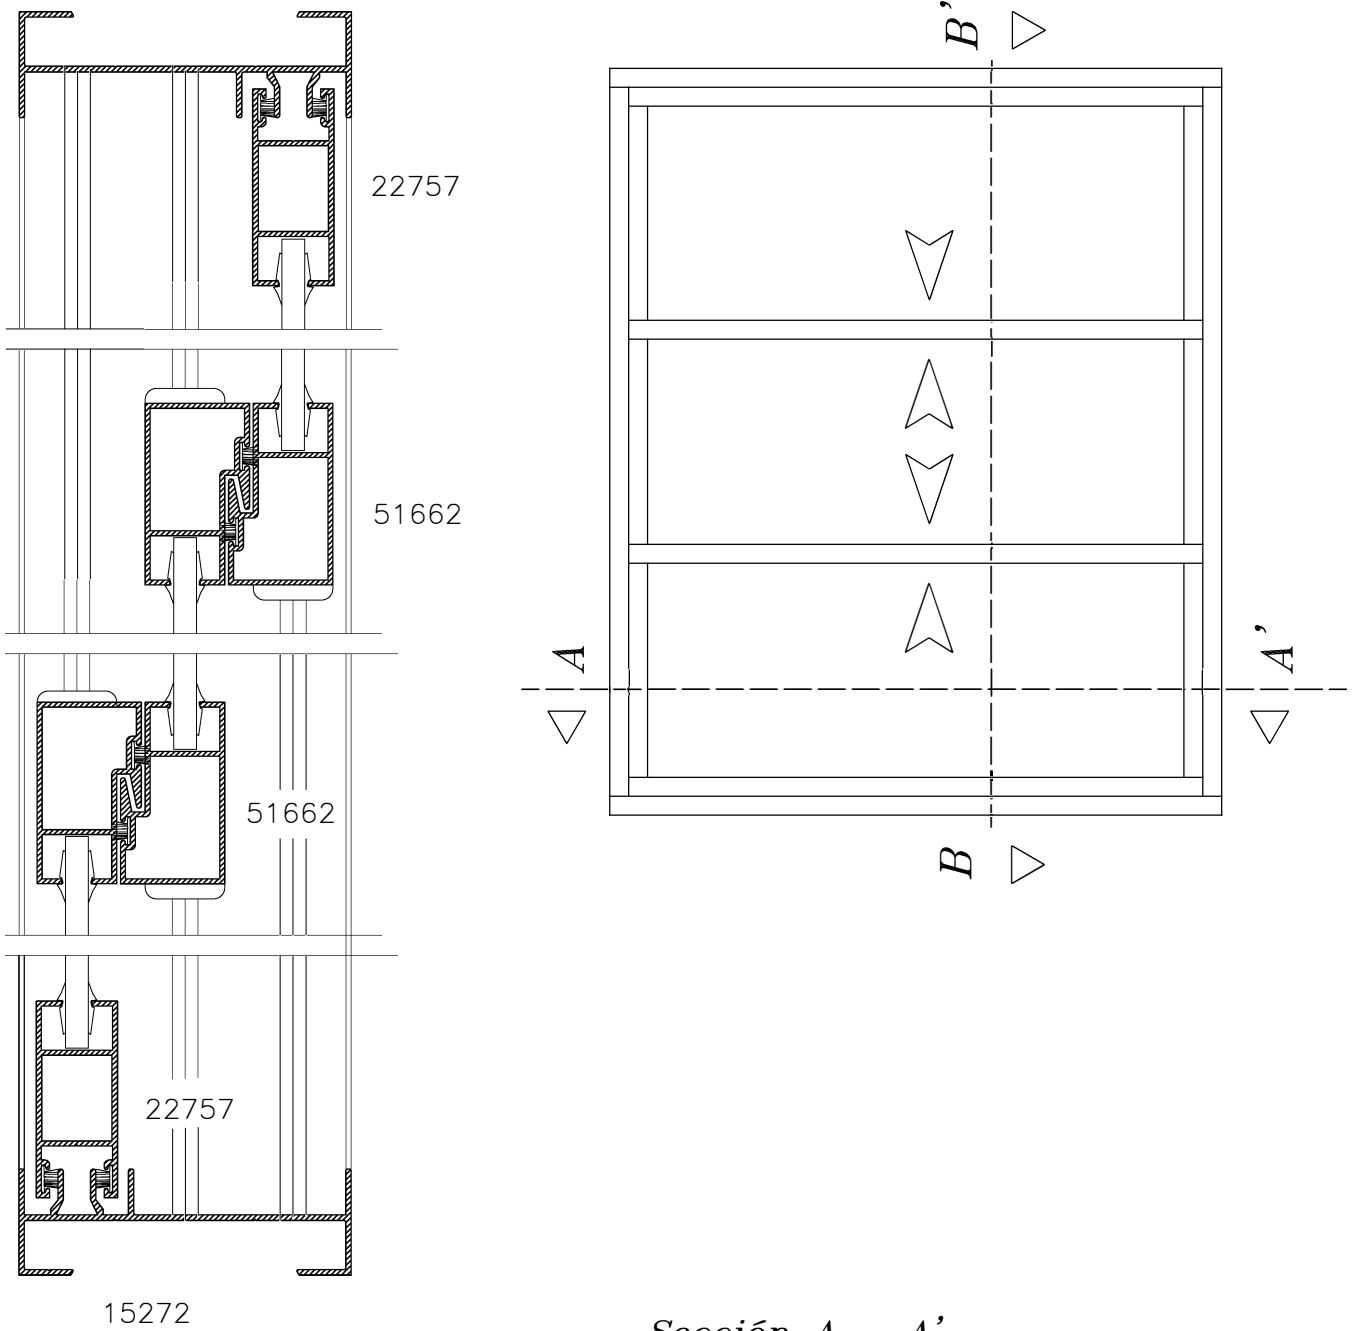

SECCION A-A'

SECCION B-B'

SECCION B-B''

SECCION A-A''

VENTANA 3 CARRILES - Elite Ventana

Sección B - B'

Sección A - A'

HOJA DE CORTE VENTANA DE 2 HOJAS - Elite Ventana

ALTO

CÓDIGO	DESCRIPCIÓN	CORTES	GRADOS	FÓRMULA
14004	Marco lateral	2	90°	H*
22757	Hoja lateral	2	90°	H-50 mm*
51662	Hoja central	2	90°	H-50 mm*

ANCHO

CÓDIGO	DESCRIPCIÓN	CORTES	GRADOS	FÓRMULA
14002	Marco superior	1	90°	A-32 mm*
14003	Marco inferior	1	90°	A-32 mm*
14005	Hoja rodamiento	4	90°	A-25 mm/2*

*Comprobar medidas

HOJA DE CORTE VENTANA DE 4 HOJAS - Elite Ventana

ALTO

CÓDIGO	DESCRIPCIÓN	CORTES	GRADOS	FÓRMULA
14004	Marco lateral	2	90°	H*
22757	Hoja lateral	4	90°	H-50 mm*
51662	Hoja central	4	90°	H-50 mm*
62270	Perfil 4 hojas	1	90°	H-50 mm*

ANCHO

CÓDIGO	DESCRIPCIÓN	CORTES	GRADOS	FÓRMULA
14002	Marco superior	1	90°	A-32 mm*
14003	Marco inferior	1	90°	A-32 mm*
14005	Hoja rodamiento	8	90°	A-11 mm/4*

*Comprobar medidas

ALTO

CÓDIGO	DESCRIPCIÓN	CORTES	GRADOS	FÓRMULA
15272	Marco lateral	2	90°	H*
22757	Hoja lateral	2	90°	H-50 mm*
51662	Hoja central	4	90°	H-50 mm*