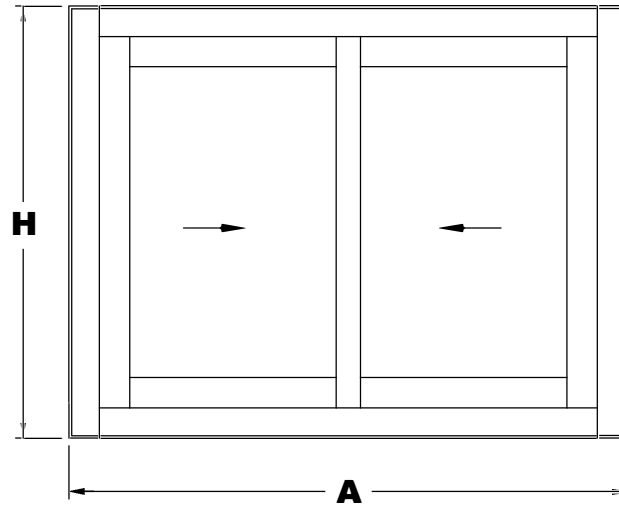

SECCION A-A'

SECCION B-B'

SECCION B-B''

SECCION A-A''

VENTANA 3 CARRILES - Elite Ventana

Sección B - B'

Sección A - A'

HOJA DE CORTE VENTANA DE 2 HOJAS - Elite Ventana

ALTO

CÓDIGO	DESCRIPCIÓN	CORTES	GRADOS	FÓRMULA
14004	Marco lateral	2	90°	H*
22757	Hoja lateral	2	90°	H-50 mm*
51662	Hoja central	2	90°	H-50 mm*

ANCHO

CÓDIGO	DESCRIPCIÓN	CORTES	GRADOS	FÓRMULA
14002	Marco superior	1	90°	A-32 mm*
14003	Marco inferior	1	90°	A-32 mm*
14005	Hoja rodamiento	4	90°	A-25 mm/2*

*Comprobar medidas

HOJA DE CORTE VENTANA DE 4 HOJAS - Elite Ventana

ALTO

CÓDIGO	DESCRIPCIÓN	CORTES	GRADOS	FÓRMULA
14004	Marco lateral	2	90°	H*
22757	Hoja lateral	4	90°	H-50 mm*
51662	Hoja central	4	90°	H-50 mm*
62270	Perfil 4 hojas	1	90°	H-50 mm*

ANCHO

CÓDIGO	DESCRIPCIÓN	CORTES	GRADOS	FÓRMULA
14002	Marco superior	1	90°	A-32 mm*
14003	Marco inferior	1	90°	A-32 mm*
14005	Hoja rodamiento	8	90°	A-11 mm/4*

*Comprobar medidas

ALTO

CÓDIGO	DESCRIPCIÓN	CORTES	GRADOS	FÓRMULA
15272	Marco lateral	2	90°	H*
22757	Hoja lateral	2	90°	H-50 mm*
51662	Hoja central	4	90°	H-50 mm*